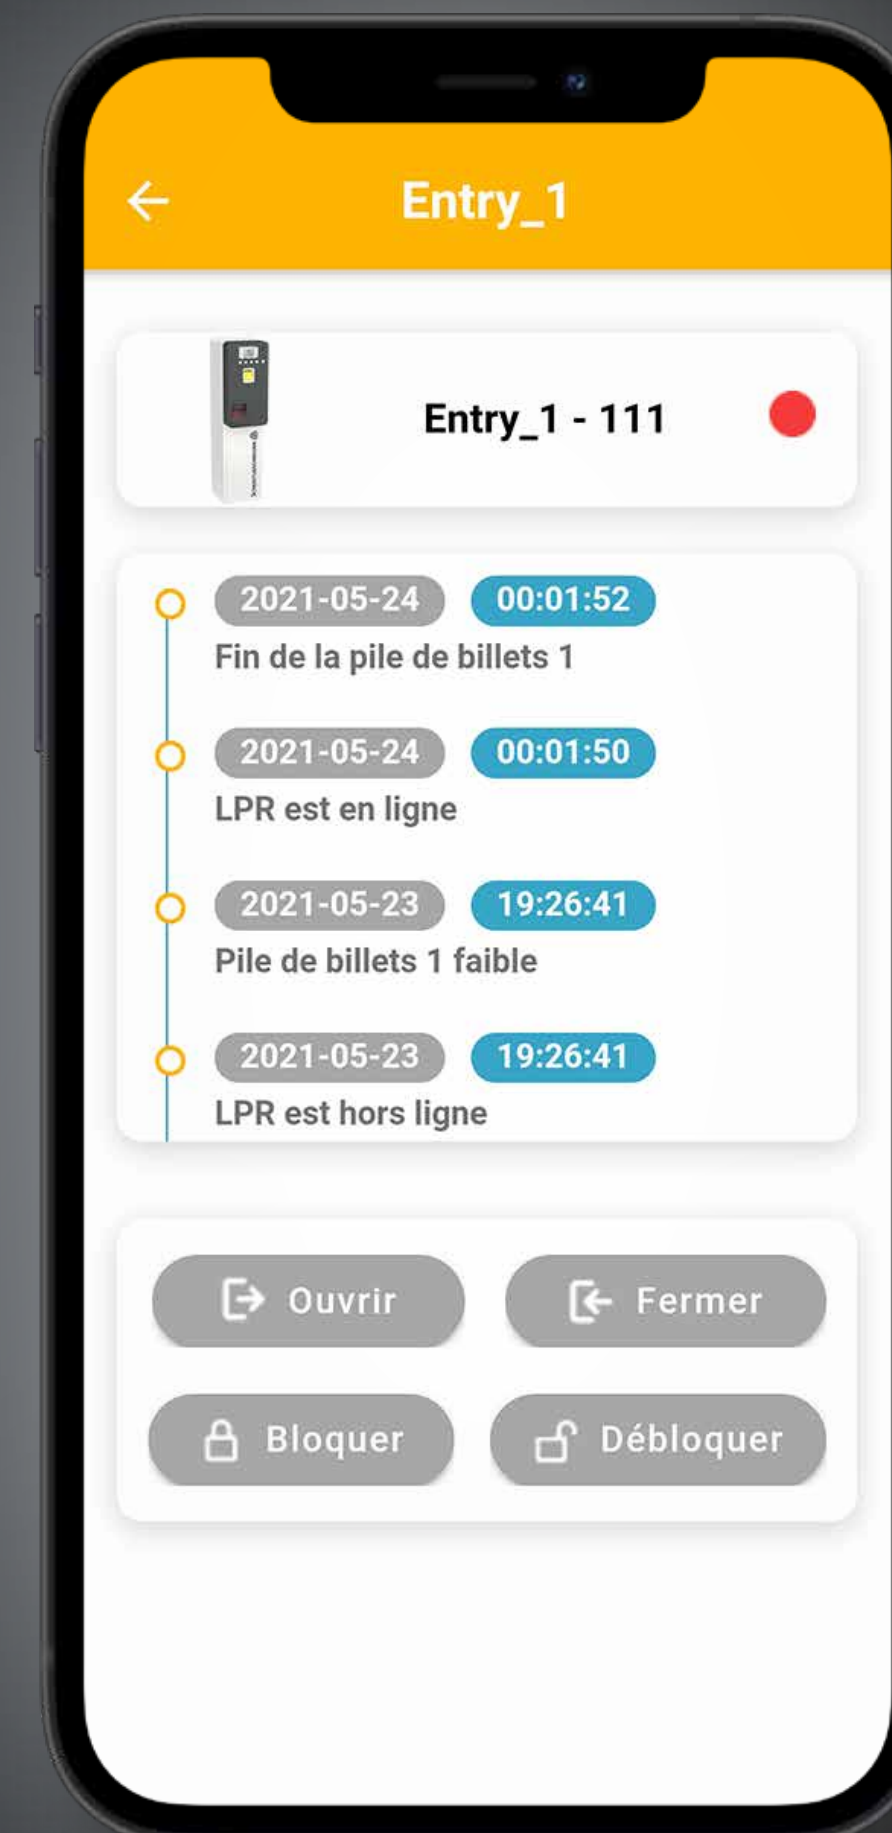

/ entervo smart control

FACILE À UTILISER : SYSTÈME MOBILE

Gérez votre parking de manière mobile et pratique, avec entervo smart control. Grâce à l'application interactive, vous modifiez les paramètres de l'appareil à distance et vérifiez les relevés de compteur facilement sur votre smartphone. Les dysfonctionnements s'affichent immédiatement et peuvent être corrigés rapidement.

À tout moment, n'importe où.

CONTRÔLE DES APPAREILS

Statut en direct des entrées et des sorties, des caisses automatiques, commandes de contrôle simples avec One Touch

COMPTAGE DIFFERENTIEL

Données de comptage détaillées pour toutes les catégories, la gestion et l'édition dans l'application

ALERTE

Des informations fiables sur tous les dysfonctionnements

FONCTIONS OPTIONNELLES

Gestion du stationnement Overflow, gestion des abonnés, paiement mobile, simple remise