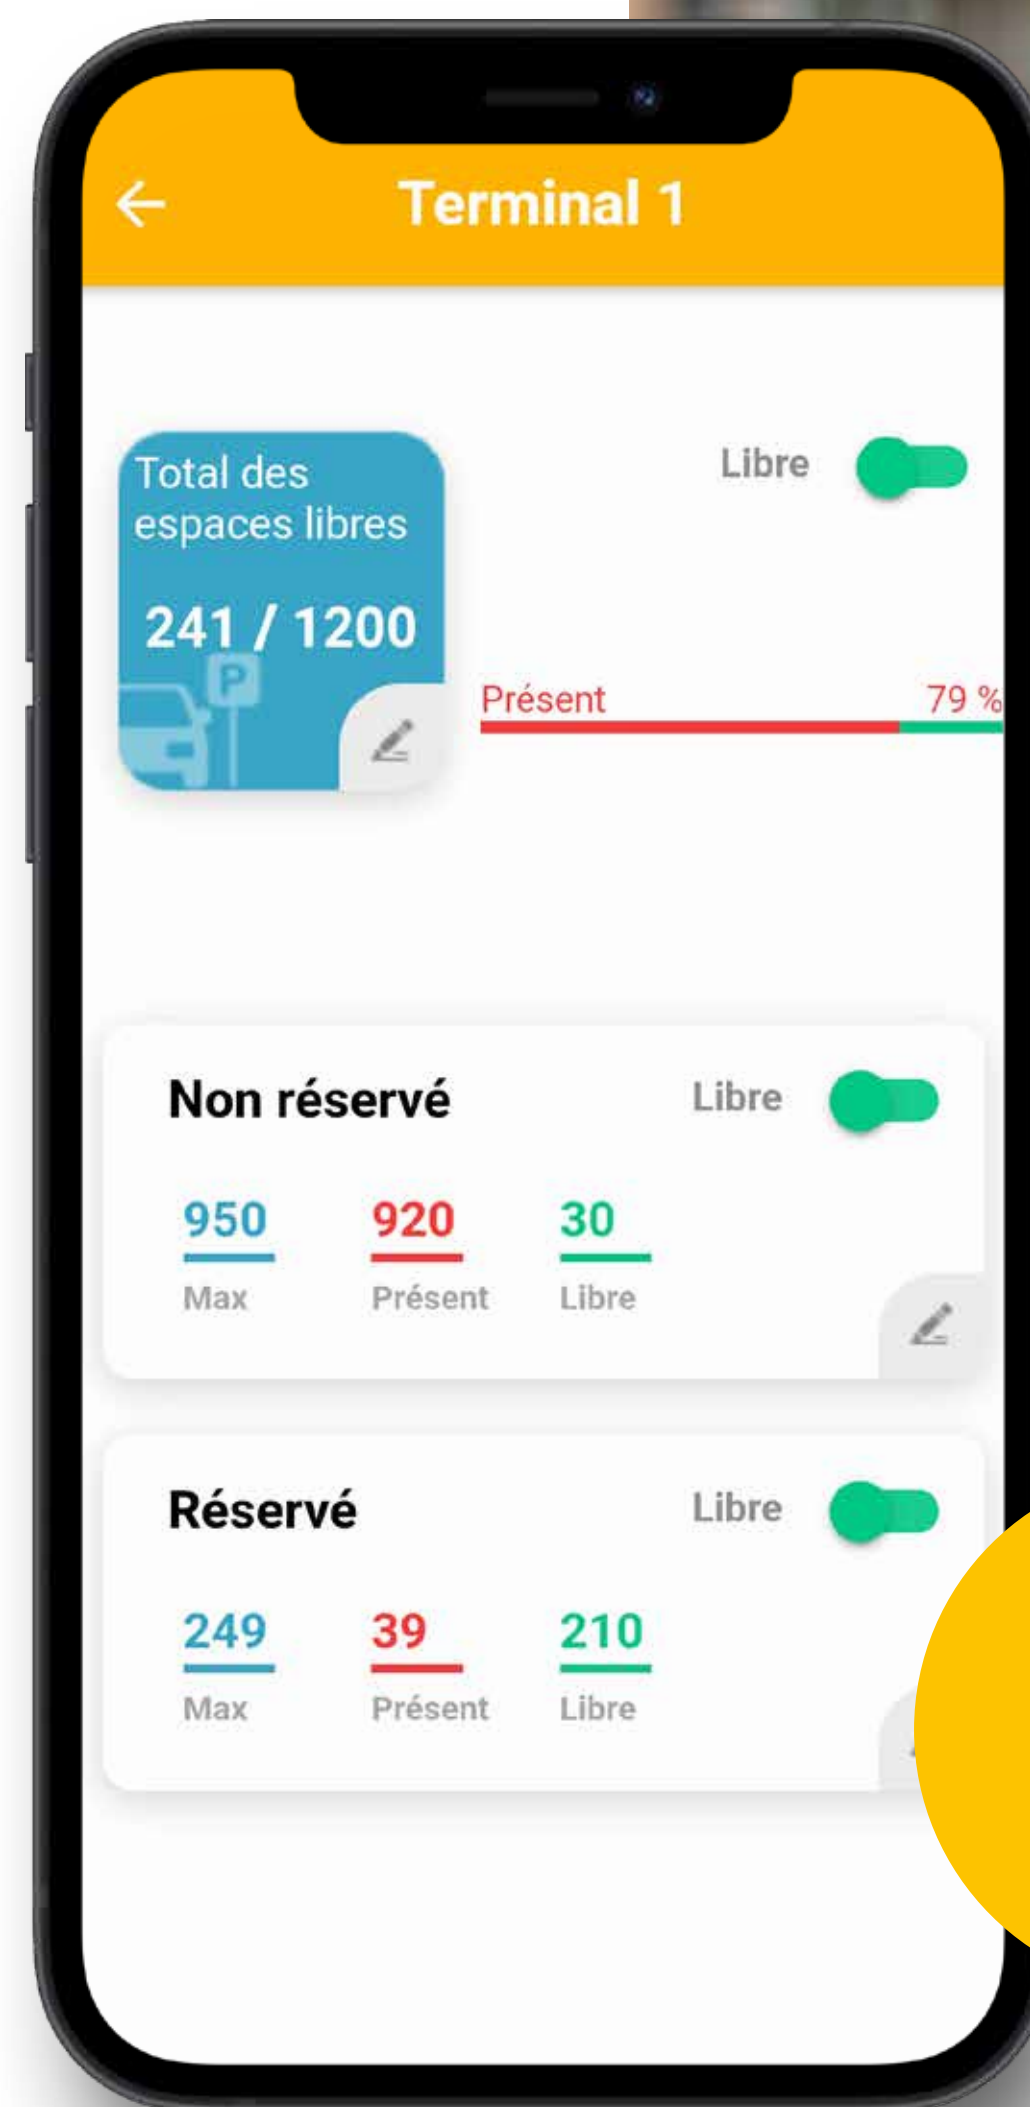

/ Simple

GESTION MOBILE ENTERVO SMART CONTROL

Gardez une vue d'ensemble avec entervo smart control. Vérifiez et gérez tous les relevés de compteurs dans le parking ou l'aire de stationnement directement sur votre smartphone. Toutes les problématiques techniques sont automatiquement affichées dans l'application. Clair et mobile.

La gestion des parkings, en toute simplicité !