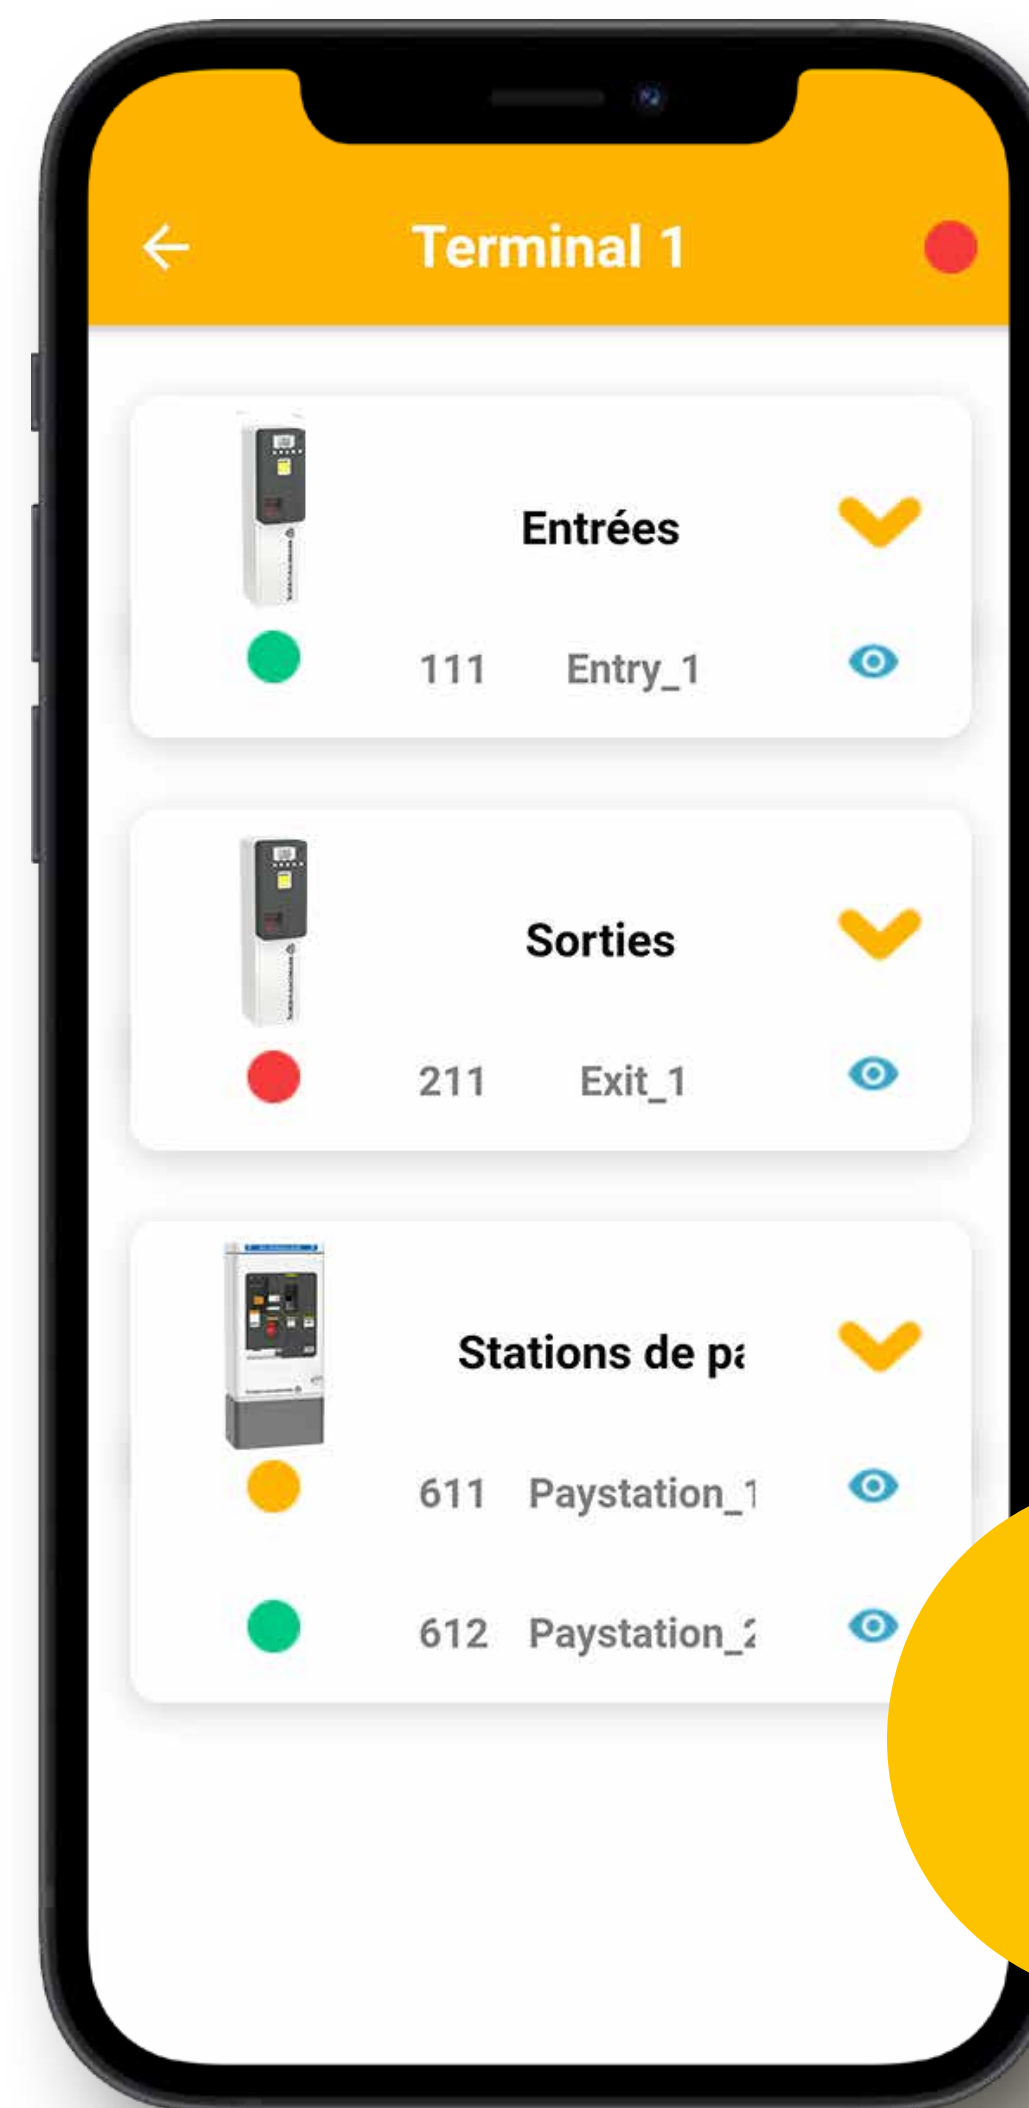

# GESTION MOBILE ENTERVO SMART CONTROL

Gardez une vue d'ensemble avec entervo smart control. Vérifiez et gérez tous les relevés de compteurs dans le parking ou l'aire de stationnement directement sur votre smartphone. Toutes les problématiques techniques sont automatiquement affichées dans l'application. Clair et mobile.

**La gestion des parkings, en toute simplicité !**

/ Actif

# OPÉRATION PROACTIVE RAPIDEMENT ET FACILEMENT

Des dysfonctionnements dans le parking ? entervo smart control réagit immédiatement ! L'application envoie une alerte sous la forme d'un message push sur le smartphone. Tous les utilisateurs sont immédiatement informés et prêts à agir. La fonction d'alerte fonctionne par anticipation et prévient, par exemple, lorsque la quantité de papier dans le distributeur automatique de tickets est faible. **Des délais de réponse courts et garantis !**

# TOUS LES APPAREILS EN DIRECT SUR LE SMARTPHONE

entervo smart control offre un accès rapide à tous les appareils de contrôles, de manière claire et structurée. L'application intuitive de Scheidt & Bachmann est facile d'utilisation : les symboles de feux de circulation pour les entrées, les sorties et les caisses indiquent si et où il est nécessaire d'intervenir. **En un coup d'œil !**