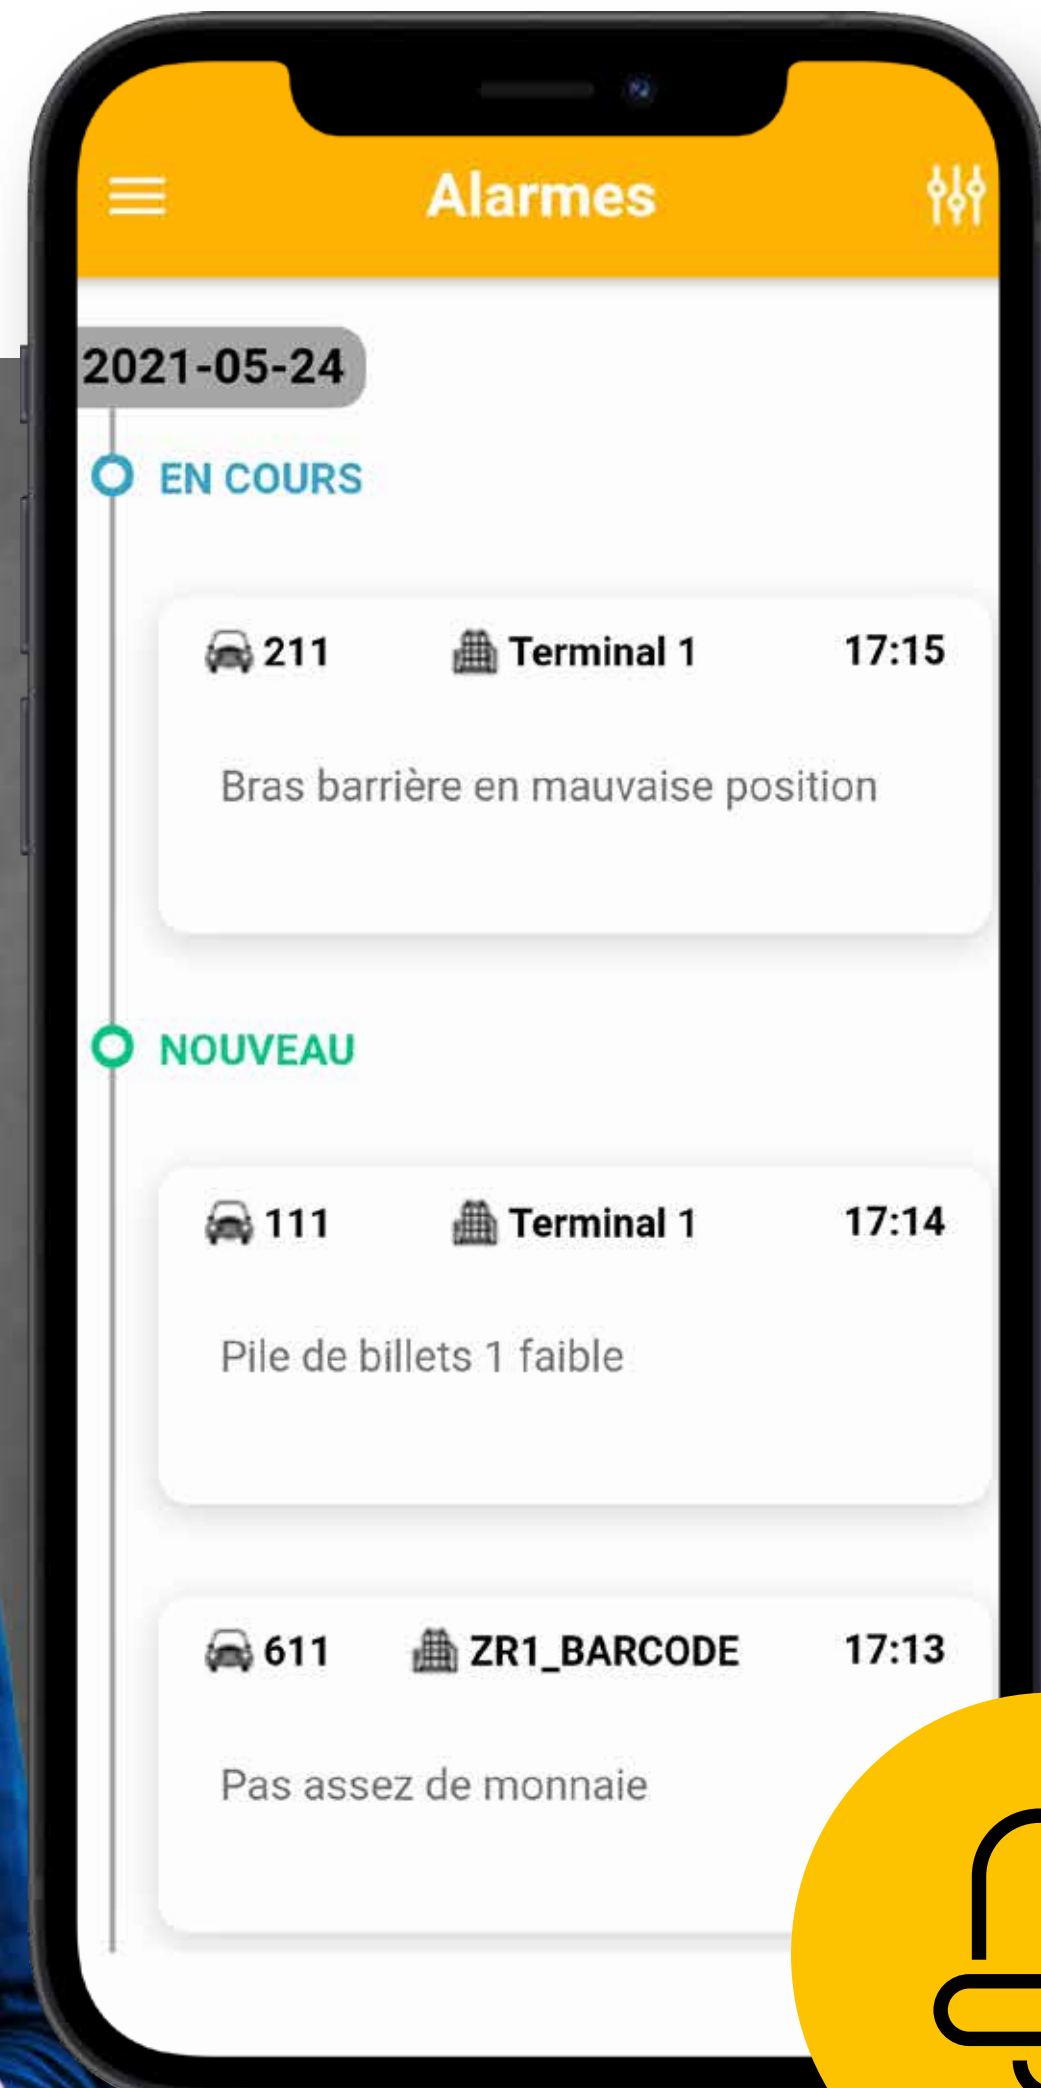

/ Actif

OPÉRATION PROACTIVE RAPIDEMENT ET FACILEMENT

Des dysfonctionnements dans le parking ? entervo smart control réagit immédiatement ! L'application envoie une alerte sous la forme d'un message push sur le smartphone. Tous les utilisateurs sont immédiatement informés et prêts à agir. La fonction d'alerte fonctionne par anticipation et prévient, par exemple, lorsque la quantité de papier dans le distributeur automatique de tickets est faible. **Des délais de réponse courts et garantis !**